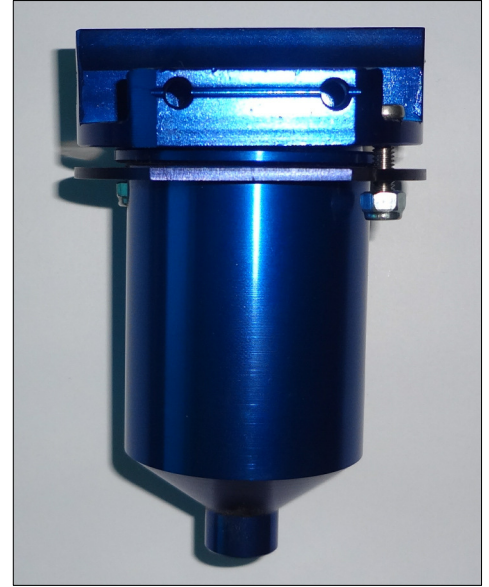

ALTO

Alumínio Ltda - Louveira - SP.
Telefax: (19) 3878-1209
Email: sac@altoaluminio.com.br
Site: www.altoaluminio.com.br

LINHA DE COMBUSTIVEL

FILTRO DE COMBUSTIVEL COM TELA DE FILTRAGEM

LC-120

TAMPA DE TANQUE

LC-130