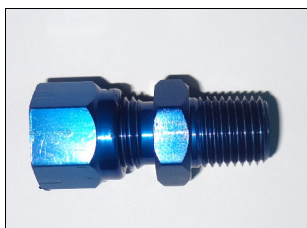

ALTO

Alumínio Ltda - Louveira - SP.
Telefax: (19) 3878-1209
Email: sac@altoaluminio.com.br
Site: www.altoaluminio.com.br

LINHA DE COMBUSTIVEL

LC-080

LC-090

LC-100

LC-110