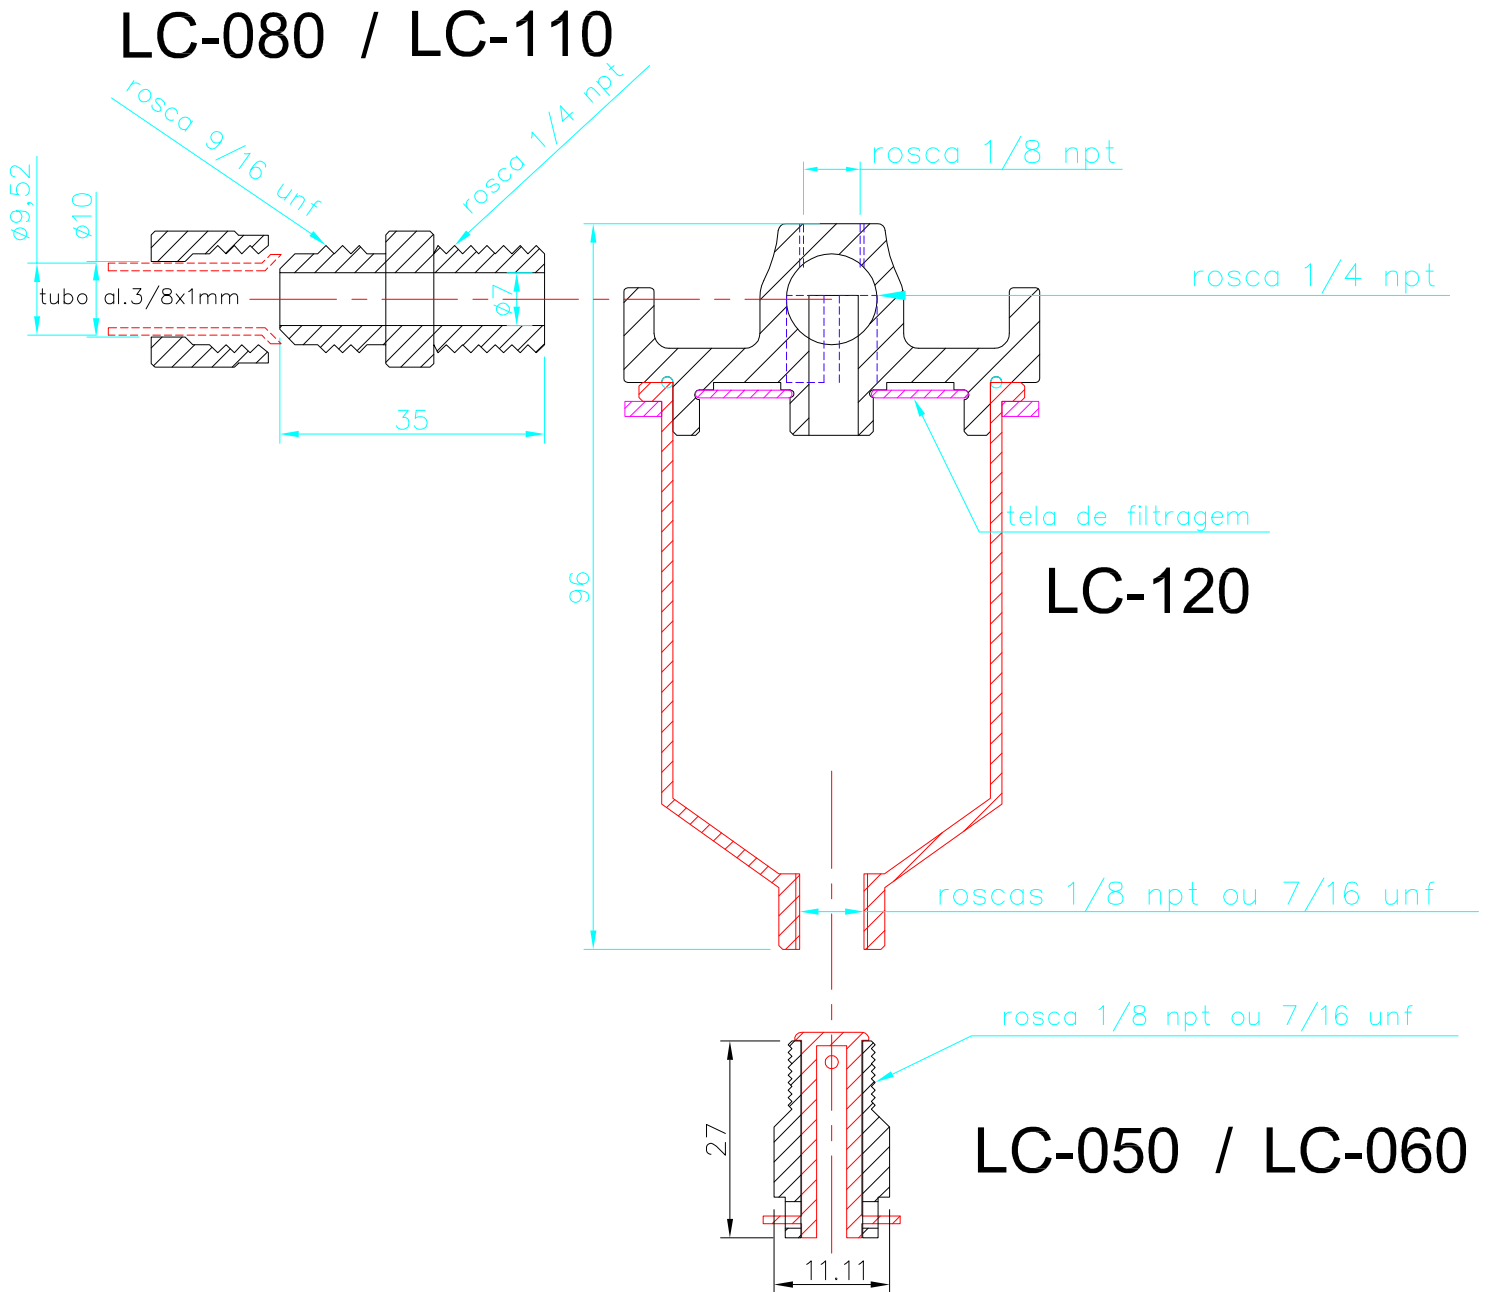

ALTO

Alumínio Ltda - Louveira - SP.
Telefax: (19) 3878-1209
Email: sac@altoaluminio.com.br
Site: www.altoaluminio.com.br

LINHA DE COMBUSTIVEL
MONTAGENS