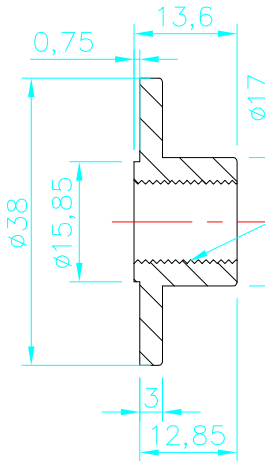

ALTO

Alumínio Ltda - Louveira - SP.
Telefax: (19) 3878-1209
Email: sac@altoaluminio.com.br
Site: www.altoaluminio.com.br

LINHA DE COMBUSTIVEL
MONTAGENS

LC-030

LC-050

LC-040

LC-060

LC-010

LC-110 / LC-080