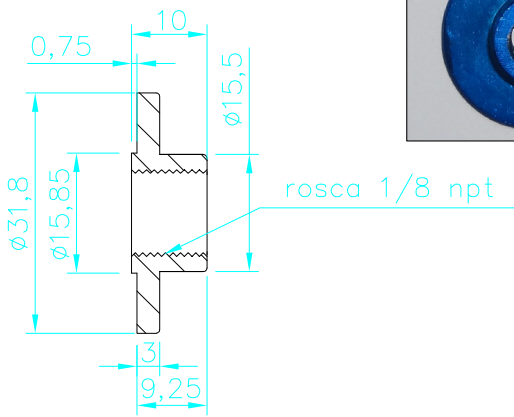

ALTO

Alumínio Ltda - Louveira - SP.
Telefax: (19) 3878-1209
Email: sac@altoaluminio.com.br
Site: www.altoaluminio.com.br

LINHA DE COMBUSTIVEL

LC-010

LC-020

LC-030

LC-040

LC-050

DRENO

LC-060

DRENO

VALVULA DE RETENÇÃO SENTIDO UNICO

LC-070