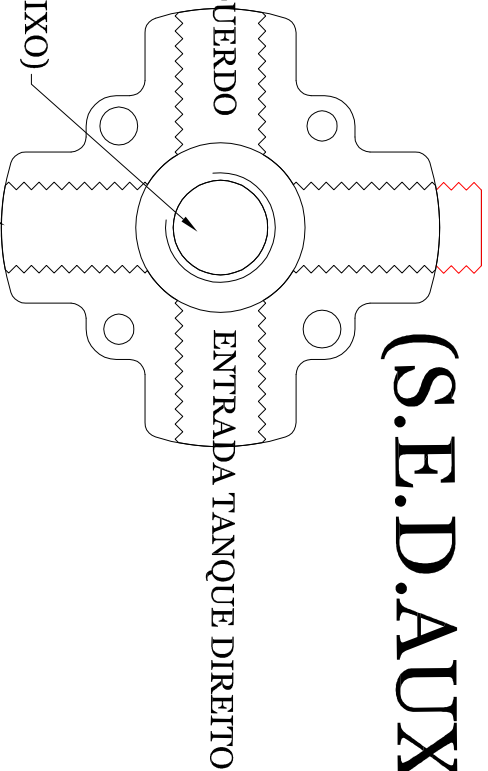

(S.E.D)

* ROSCAS DE ENTRADA E SAIDA DE COMBUSTIVEL SAO 1/4 NPT *

LC-140

SELETORA ABRE E FECHA

(S.A.F)

* ROSCAS DE ENTRADA E SAIDA DE COMBUSTIVEL SAO 1/4 NPT *

SELETORA ESQUERDA, DIREITA E AUXILIAR

LC-160

(S.E.D.AUX)

*** ROSCAS DE ENTRADA E SAIDA DE COMBUSTIVEL SAO 1/4 NPT ***

SELETORA ESQUERDA, DIREITA E AMBOS

LC-170

(S.E.D.A)

*** ROSCAS DE ENTRADA E SAIDA DE COMBUSTIVEL SAO 1/4 NPT ***

ALTO

Alumínio Ltda - Louveira - SP.
Telefax: (19) 3878-1209
Email: sac@altoaluminio.com.br
Site: www.altoaluminio.com.br