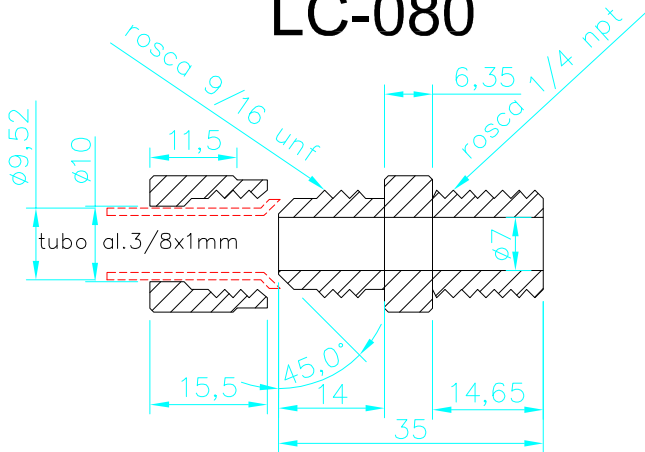

ALTO

Alumínio Ltda - Louveira - SP.
Telefax: (19) 3878-1209
Email: sac@altoaluminio.com.br
Site: www.altoaluminio.com.br

LINHA DE COMBUSTIVEL

LC-080