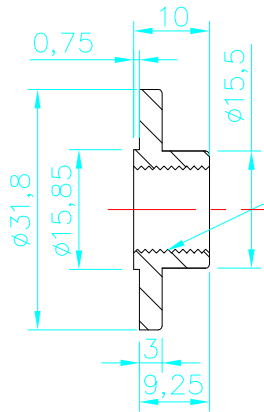

ALTO

Alumínio Ltda - Louveira - SP.
Telefax: (19) 3878-1209
Email: sac@altoaluminio.com.br
Site: www.altoaluminio.com.br

LINHA DE COMBUSTIVEL
MONTAGENS

LC-030