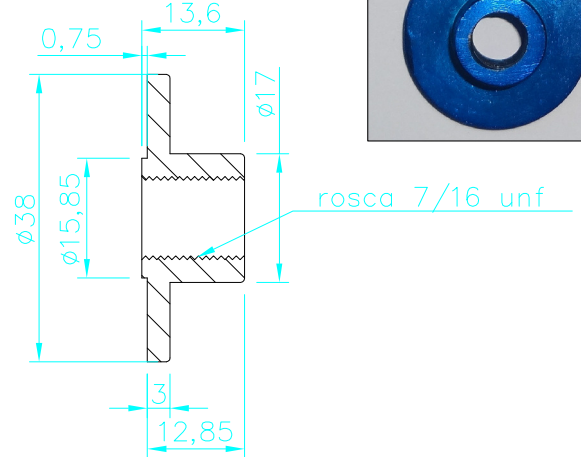

ALTO

Alumínio Ltda - Louveira - SP.
Telefax: (19) 3878-1209
Email: sac@altoaluminio.com.br
Site: www.altoaluminio.com.br

LINHA DE COMBUSTIVEL

LC-010

LC-020

LC-030

LC-040

LC-050

DRENO

LC-060

DRENO

VALVULA DE RETENÇÃO SENTIDO UNICO

LC-070