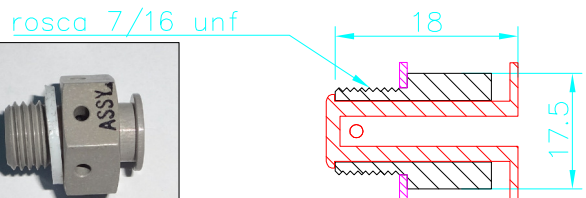

LC-060

DRENO