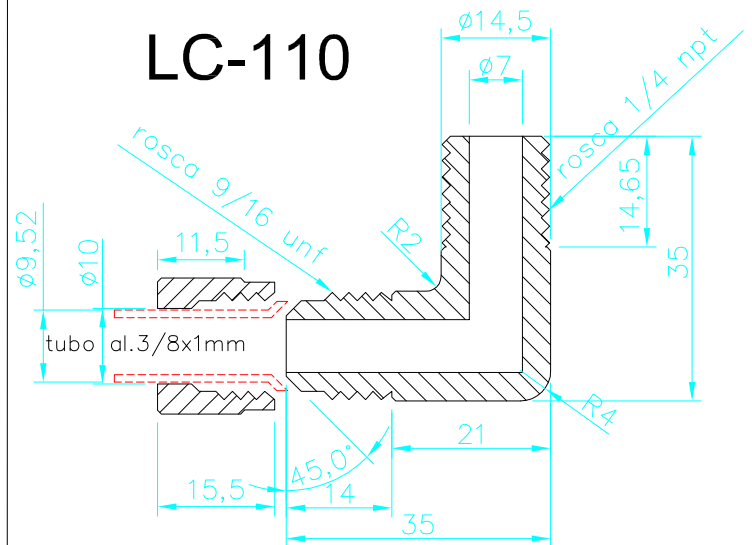

ALTO

Alumínio Ltda - Louveira - SP.
Telefax: (19) 3878-1209
Email: sac@altoaluminio.com.br
Site: www.altoaluminio.com.br

LINHA DE COMBUSTIVEL

LC-080

LC-090

LC-100

LC-110