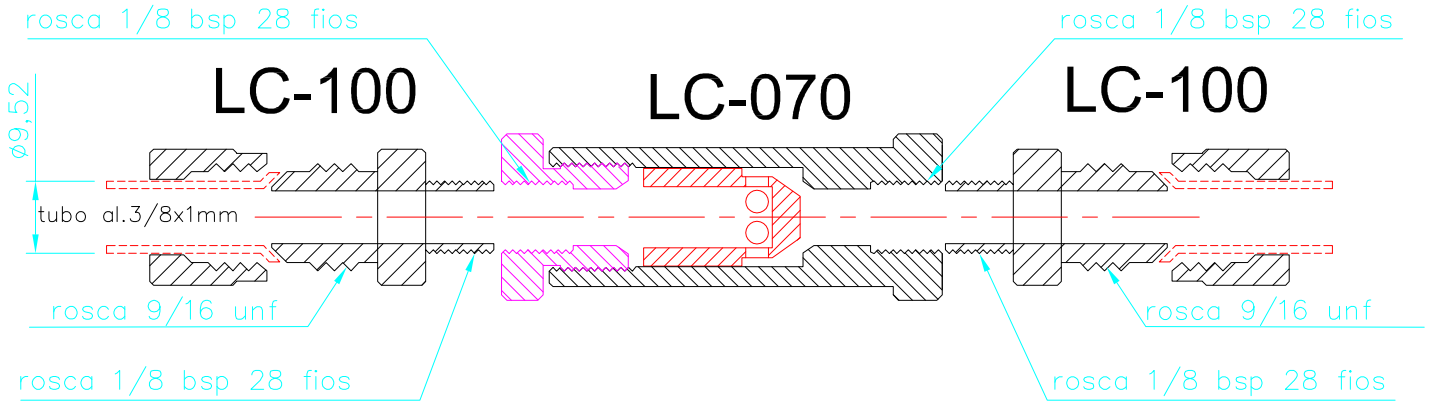

ALTO

Alumínio Ltda - Louveira - SP.
Telefax: (19) 3878-1209
Email: sac@altoaluminio.com.br
Site: www.altoaluminio.com.br

LINHA DE COMBUSTIVEL
MONTAGENS