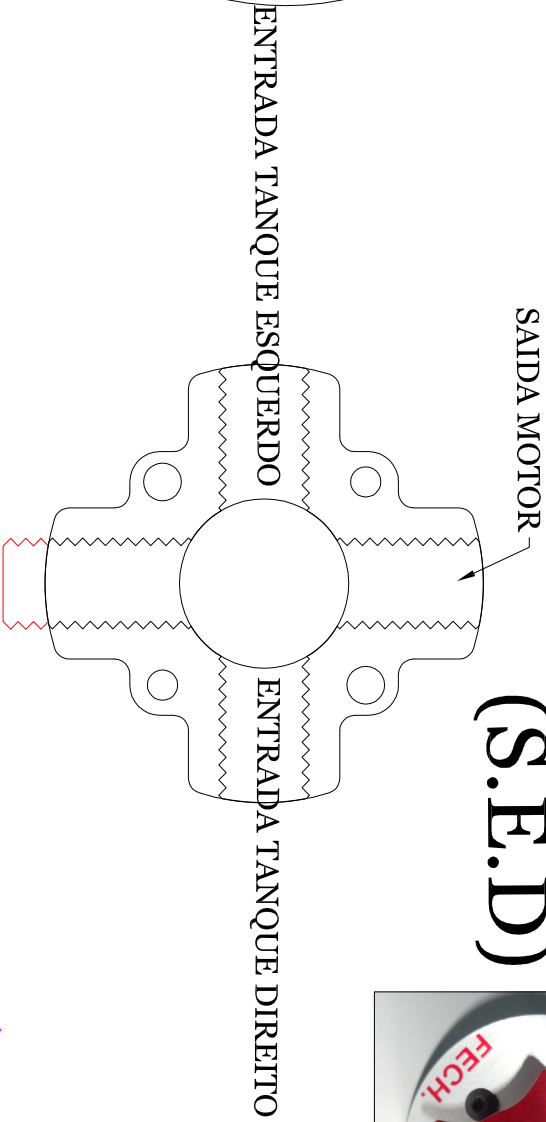

LC-120

TAMPA DE TANQUE

LC-130

ALTO

Alumínio Ltda - Louveira - SP.
Telefax: (19) 3878-1209
Email: sac@altoaluminio.com.br
Site: www.altoaluminio.com.br

LINHA DE COMBUSTIVEL

LC-150

SELETORA ESQUERDA, DIREITA

(S.E.D)

* ROSCAS DE ENTRADA E SAIDA DE COMBUSTIVEL SAO 1/4 NPT *

LC-140

SELETORA ABRE E FECHA

(S.A.F)

* ROSCAS DE ENTRADA E SAIDA DE COMBUSTIVEL SAO 1/4 NPT *

SELETORA ESQUERDA, DIREITA E AUXILIAR

LC-160