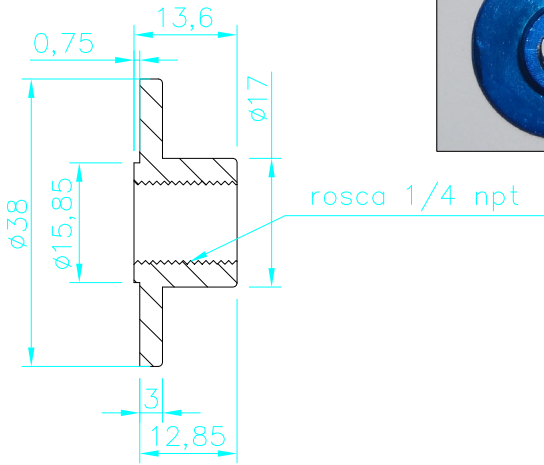

ALTO

Alumínio Ltda - Louveira - SP.
Telefax: (19) 3878-1209
Email: sac@altoaluminio.com.br
Site: www.altoaluminio.com.br

LINHA DE COMBUSTIVEL

LC-010