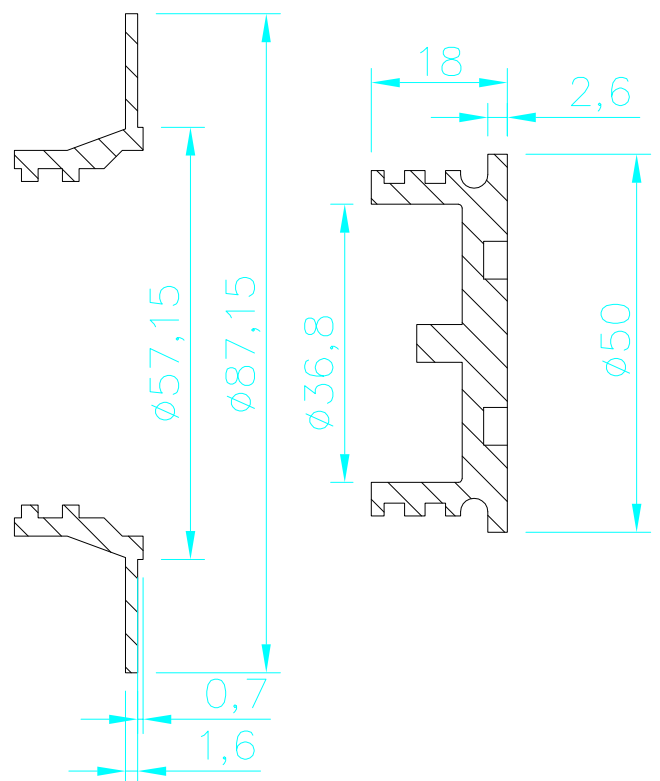

TAMPA DE TANQUE

LC-130