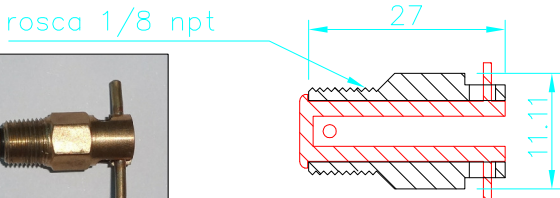

LC-050

DRENO