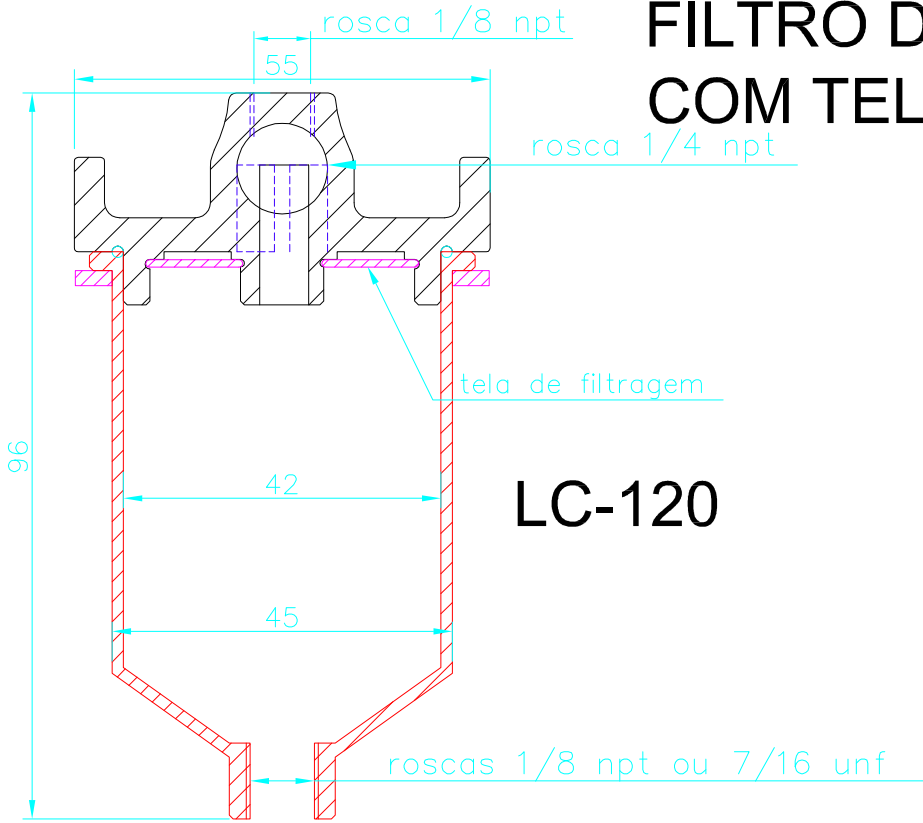

LC-080

LC-090

LC-100

LC-110

ALTO

Alumínio Ltda - Louveira - SP.
Telefax: (19) 3878-1209
Email: sac@altoaluminio.com.br
Site: www.altoaluminio.com.br

LINHA DE COMBUSTIVEL

FILTRO DE COMBUSTIVEL COM TELA DE FILTRAGEM

(S.E.D)

* ROSCAS DE ENTRADA E SAIDA DE COMBUSTIVEL SAO 1/4 NPT *

LC-140

SELETORA ABRE E FECHA

(S.A.F)

* ROSCAS DE ENTRADA E SAIDA DE COMBUSTIVEL SAO 1/4 NPT *

SELETORA ESQUERDA, DIREITA E AUXILIAR

LC-160