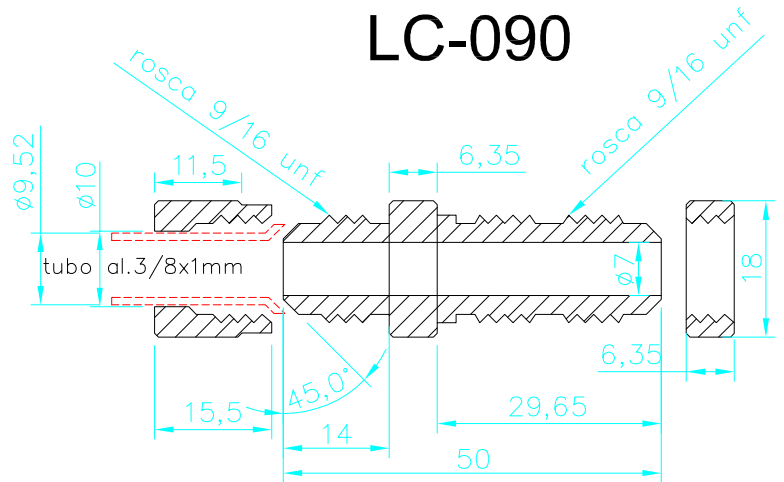

ALTO

Alumínio Ltda - Louveira - SP.
Telefax: (19) 3878-1209
Email: sac@altoaluminio.com.br
Site: www.altoaluminio.com.br

LINHA DE COMBUSTIVEL

LC-080

LC-090

LC-100

LC-110