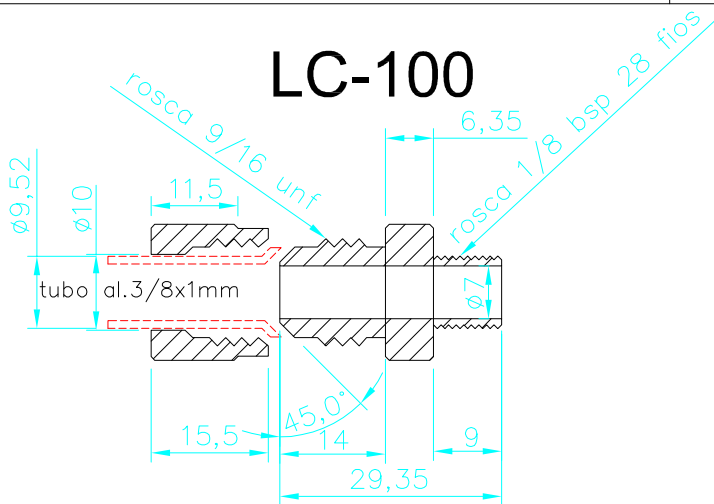

ALTO

Alumínio Ltda - Louveira - SP.
Telefax: (19) 3878-1209
Email: sac@altoaluminio.com.br
Site: www.altoaluminio.com.br

LINHA DE COMBUSTIVEL

LC-080

LC-090

LC-100

LC-110