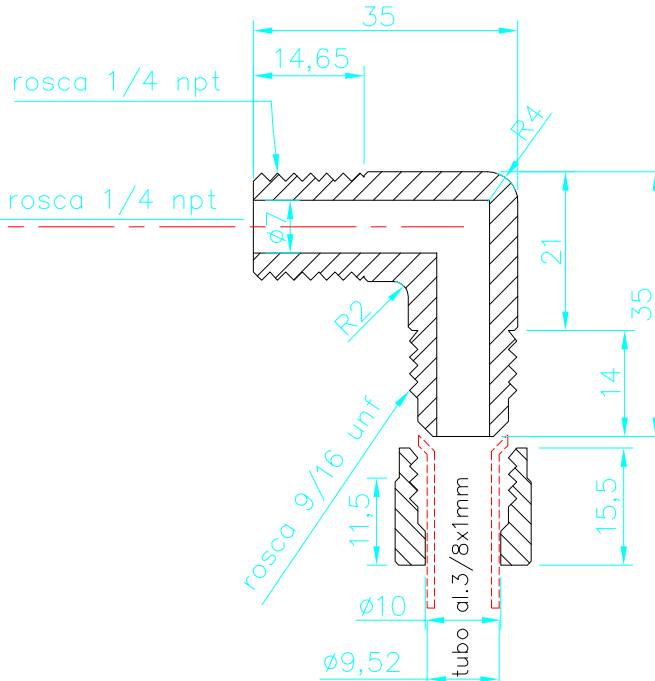

LC-110 / LC-080