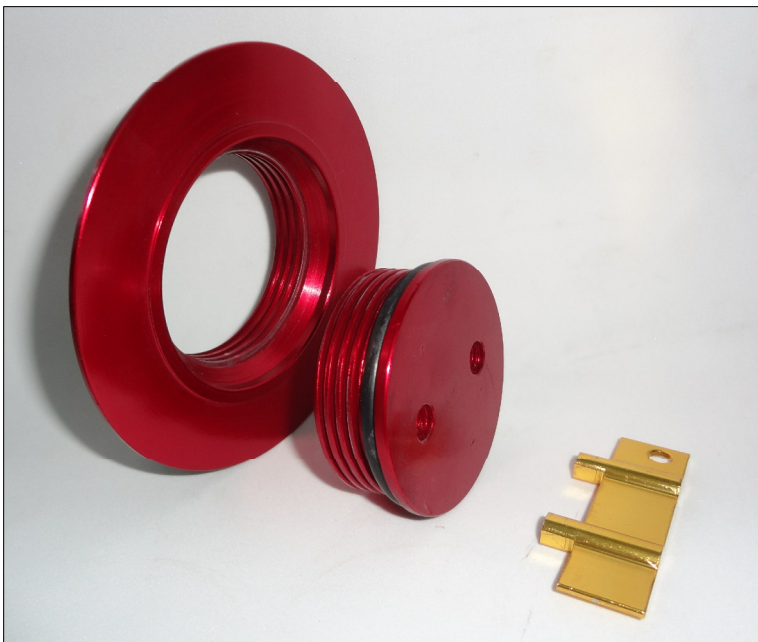

TAMPA DE TANQUE

LC-130