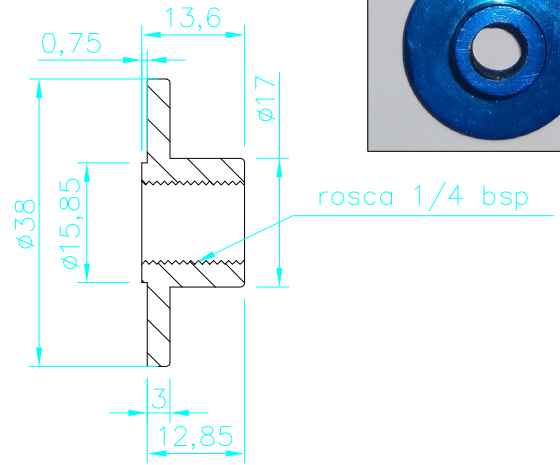

ALTO

Alumínio Ltda - Louveira - SP.
Telefax: (19) 3878-1209
Email: sac@altoaluminio.com.br
Site: www.altoaluminio.com.br

LINHA DE COMBUSTIVEL

LC-010

LC-020

LC-030

LC-040

LC-050

DRENO

LC-060

DRENO

VALVULA DE RETENÇÃO SENTIDO UNICO

LC-070