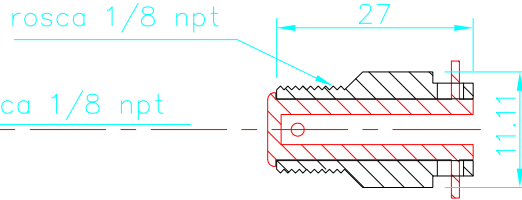

LINHA DE COMBUSTIVEL
MONTAGENS

ALTO

Alumínio Ltda - Louveira - SP.
Telefax: (19) 3878-1209
Email: sac@altoaluminio.com.br
Site: www.altoaluminio.com.br

LINHA DE COMBUSTIVEL
MONTAGENS

LC-030

LC-050

LC-040

LC-060