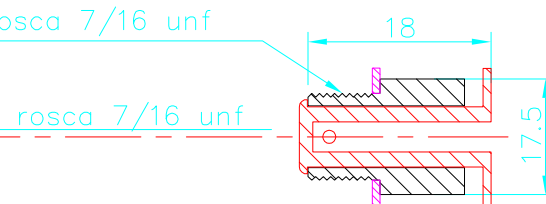

LINHA DE COMBUSTIVEL
MONTAGENS

ALTO

Alumínio Ltda - Louveira - SP.
Telefax: (19) 3878-1209
Email: sac@altoaluminio.com.br
Site: www.altoaluminio.com.br

LINHA DE COMBUSTIVEL
MONTAGENS

LC-030

LC-050

LC-040

LC-060

LC-010

LC-110 / LC-080

ALTO

Alumínio Ltda - Louveira - SP.
Telefax: (19) 3878-1209
Email: sac@altoaluminio.com.br
Site: www.altoaluminio.com.br

LINHA DE COMBUSTIVEL

MONTAGENS

SELETORAS DE COMBUSTIVEL

(S.A.F) LC-140