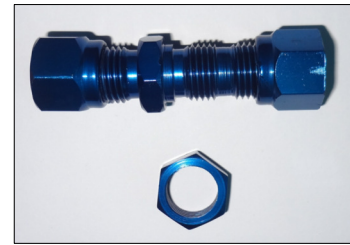

ALTO

Alumínio Ltda - Louveira - SP.
Telefax: (19) 3878-1209
Email: sac@altoaluminio.com.br
Site: www.altoaluminio.com.br

LINHA DE COMBUSTIVEL

LC-080

LC-090

LC-100

LC-110