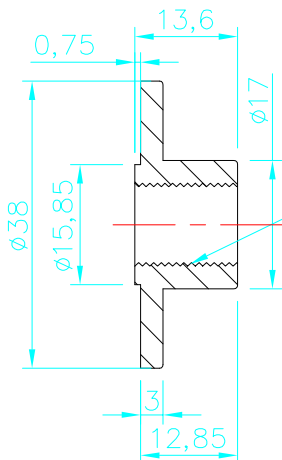

ALTO

Alumínio Ltda - Louveira - SP.
Telefax: (19) 3878-1209
Email: sac@altoaluminio.com.br
Site: www.altoaluminio.com.br

LINHA DE COMBUSTIVEL
MONTAGENS

LC-030

LC-050

LC-040

LC-060

LC-010

LC-110 / LC-080