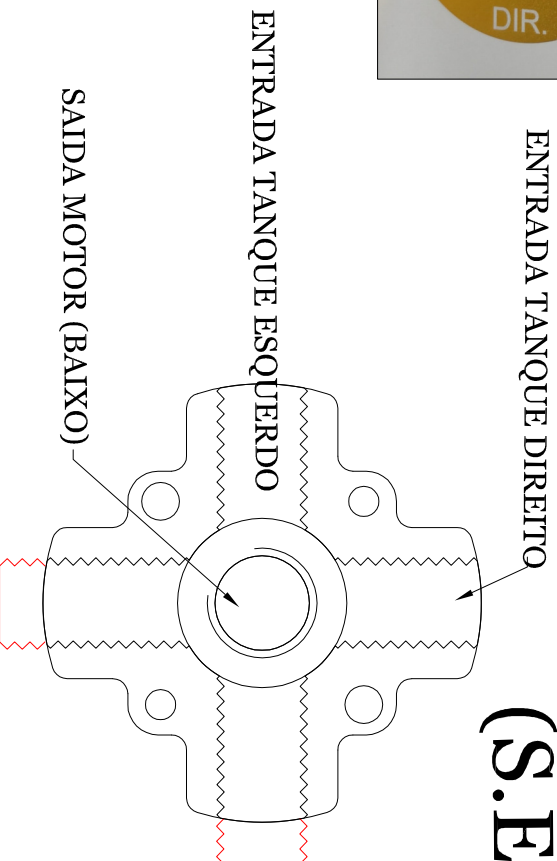

(S.E.D)

* ROSCAS DE ENTRADA E SAIDA DE COMBUSTIVEL SAO 1/4 NPT *

LC-140

SELETORA ABRE E FECHA

(S.A.F)

* ROSCAS DE ENTRADA E SAIDA DE COMBUSTIVEL SAO 1/4 NPT *

SELETORA ESQUERDA, DIREITA E AUXILIAR

LC-160

(S.E.D.AUX)

*** ROSCAS DE ENTRADA E SAIDA DE COMBUSTIVEL SAO 1/4 NPT ***

SELETORA ESQUERDA, DIREITA E AMBOS

LC-170

(S.E.D.A)

*** ROSCAS DE ENTRADA E SAIDA DE COMBUSTIVEL SAO 1/4 NPT ***

ALTO

Alumínio Ltda - Louveira - SP.
Telefax: (19) 3878-1209
Email: sac@altoaluminio.com.br
Site: www.altoaluminio.com.br